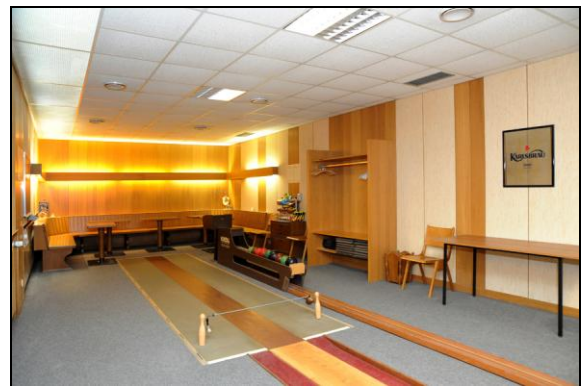

KEGELBAHN

Im Untergeschoss befindet sich eine Kegelbahn. Der Raum ist über eine mehrteilige Treppe erreichbar. Benutzen Sie bitte saubere Hallenschuhe zum Kegeln.

Eine 17,90 m lange Bahn mit 5,45 m Anlauf bietet viel Spaß beim Kegeln. Die Steuerung der Kröll Kegel Sport Anlage erfolgt über ein automatisches Funk Computer Trend 2000 Panel. Natürlich haben wir auch noch die gute alte analoge Kreidetafel aus dem vorigen Jahrhundert für die handgeschriebenen Ergebnisse an der Wand hängen. So haben sie alle Würfe stets im Blick.

Eine große dreiwandige Sitzeckbank mit fünf Tischen steht zur Verfügung. Wir haben dort eine eigene Garderobe für Ihre Straßenschuhe und Ihre Kleidungsstücke.

Ein kleines Spülbecken und ein großer Kühlschrank ergänzen die Standardausstattung.

Heizung, Klimaanlage und ein Notausgang sind vorhanden.

Gekühlte alkoholfreie und -haltige Erfrischungsgetränke, einschließlich Wasser, Bier und Wein und einige Knabberereien werden zu einem günstigen Preis angeboten. Es herrscht kein Verzehrzwang. Warme Speisen können nach Absprache angeliefert oder mitgebracht werden.

KATHOLISCHE
PFARREIENGEMEINSCHAFT
BRAUWEILER - GEYEN - SINTHERN
PFARRZENTRUM ST. NIKOLAUS
PATER-KOLBE-HAUS